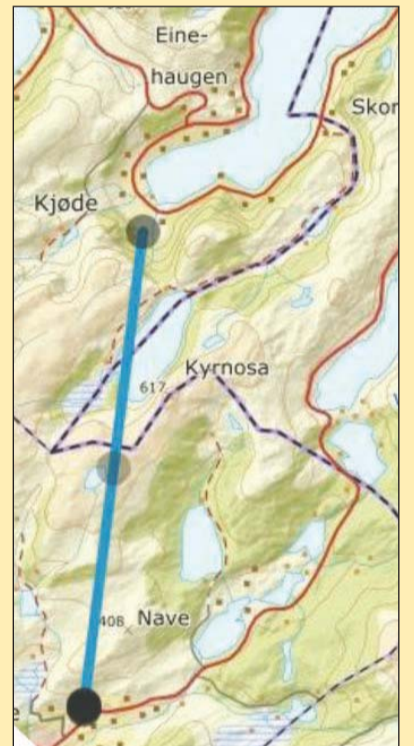

Mange vil høyre Monsen

– Det er gledeleg oppslutning om Vanylvskonferansen på Fiskå Ungdomshus i morgon - fredag, seier Tor Inge Nygård (biletet) i Vanylven Utvikling AS.

– Spesielt kjekt er det at mange frå Vanylven har meldt seg på, seier han. Og sjølv om det etter kvart fyllest, er det framleis muleg for nokre etternølarar å henge seg på om dei er kvikke.

Og Monsen lettar litt på sløret om innhaldet i ein kort samtale vi hadde med han onsdag.

SIDE 7

Vanylven støttar Selje

Med 17 mot fire røyster sa Vanylven kommunen ja til å støtte initiativet frå Selje om ein tunnel gjennom fjellet frå Bryggja til Kjøde. Vår samferdselsmedarbeider tykkjer ikkje det var ei særleg klok avgjerd, går det fram av kommentaren